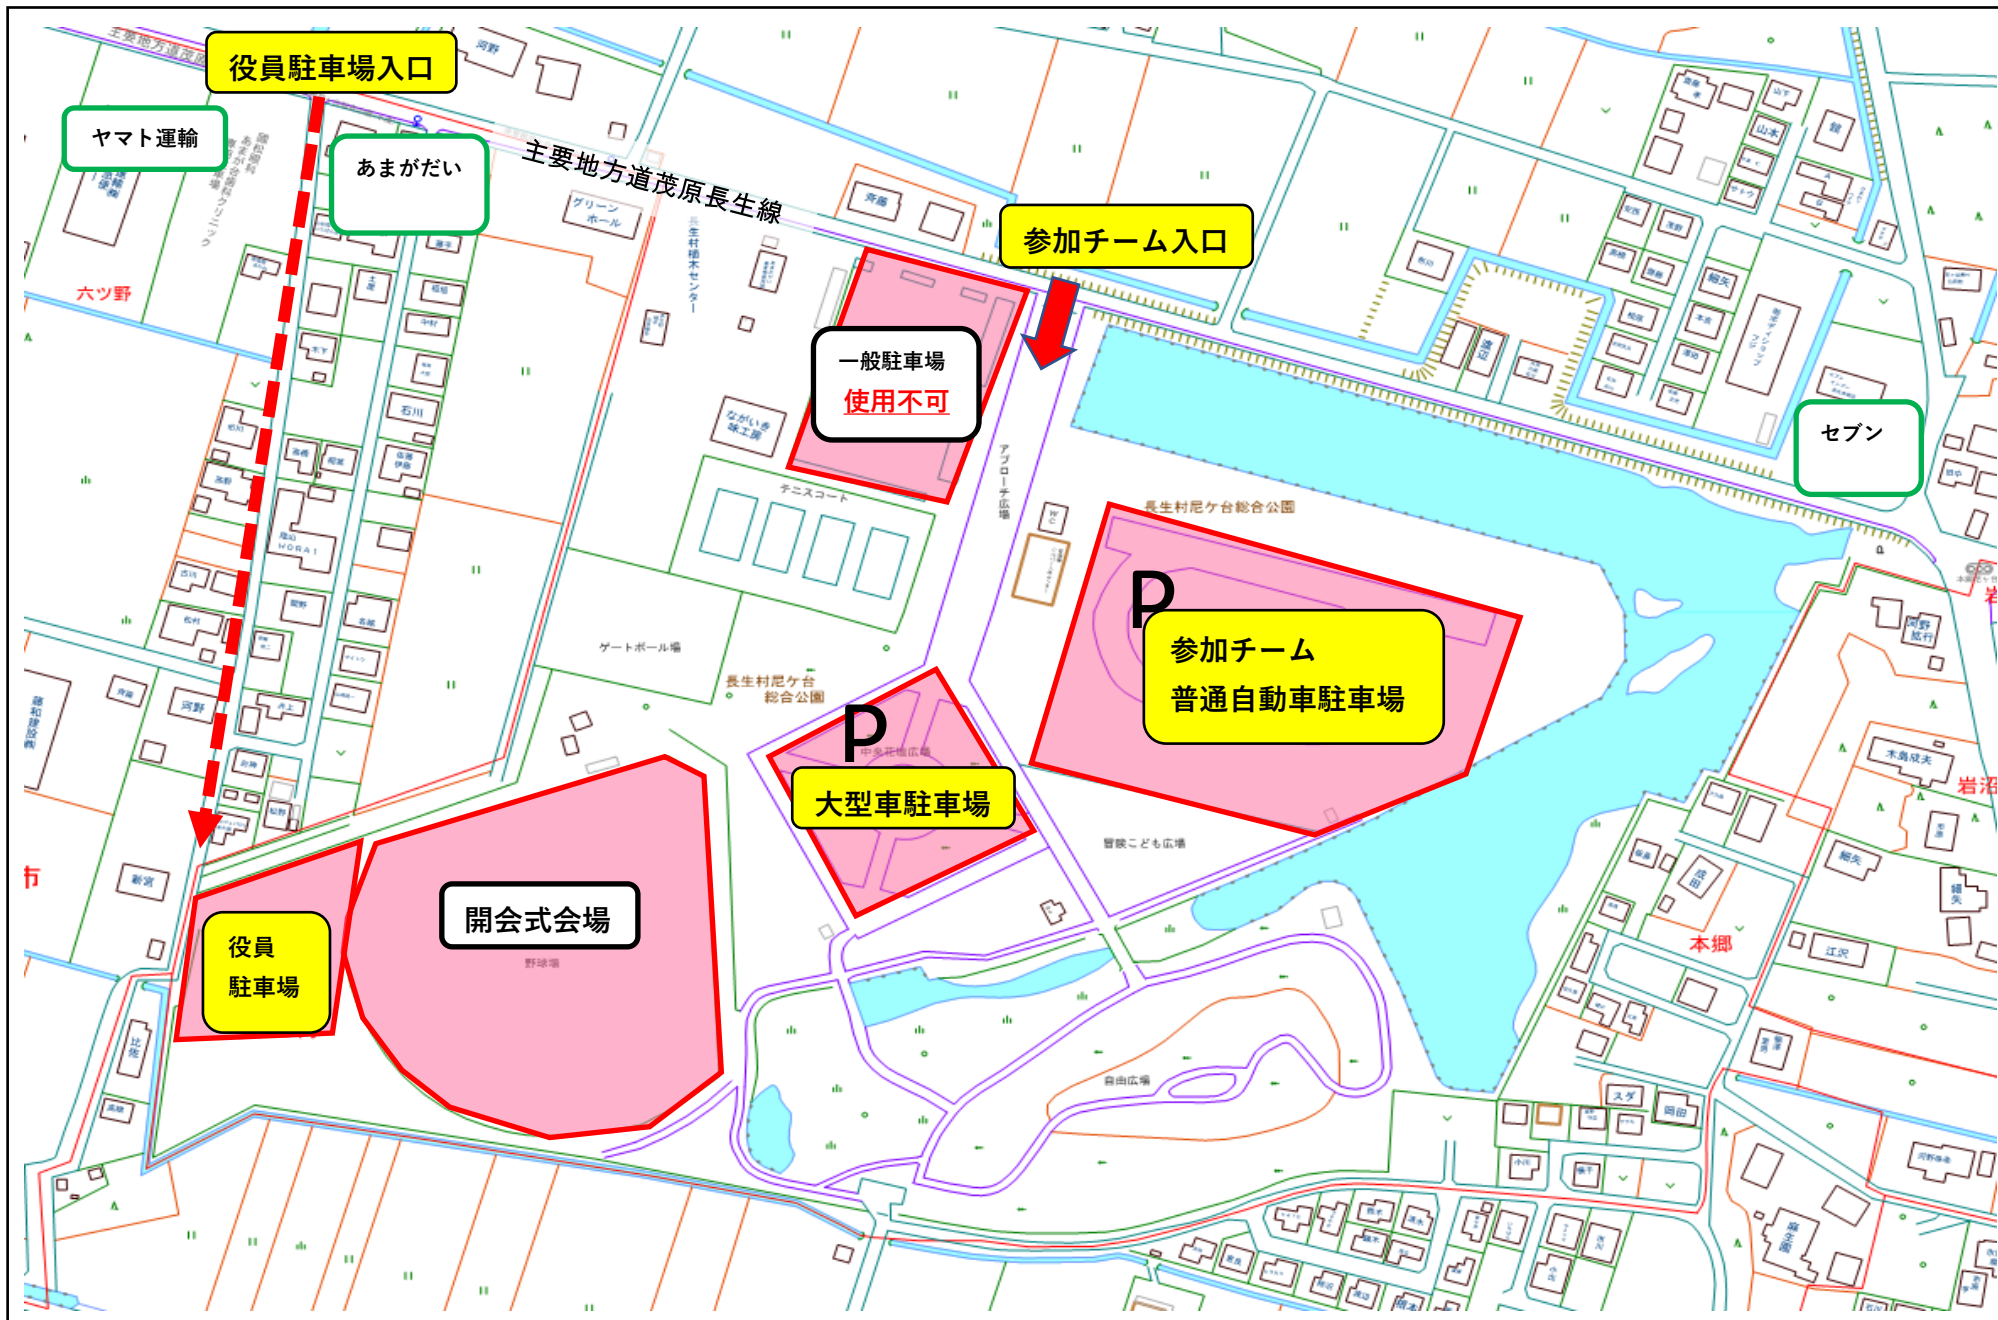

第46回千葉県スポーツ少年団軟式野球交流大会 配置図【開会式】

第46回千葉県スポーツ少年団軟式野球交流大会 配置図 【開会式終了後及び2日目以降】